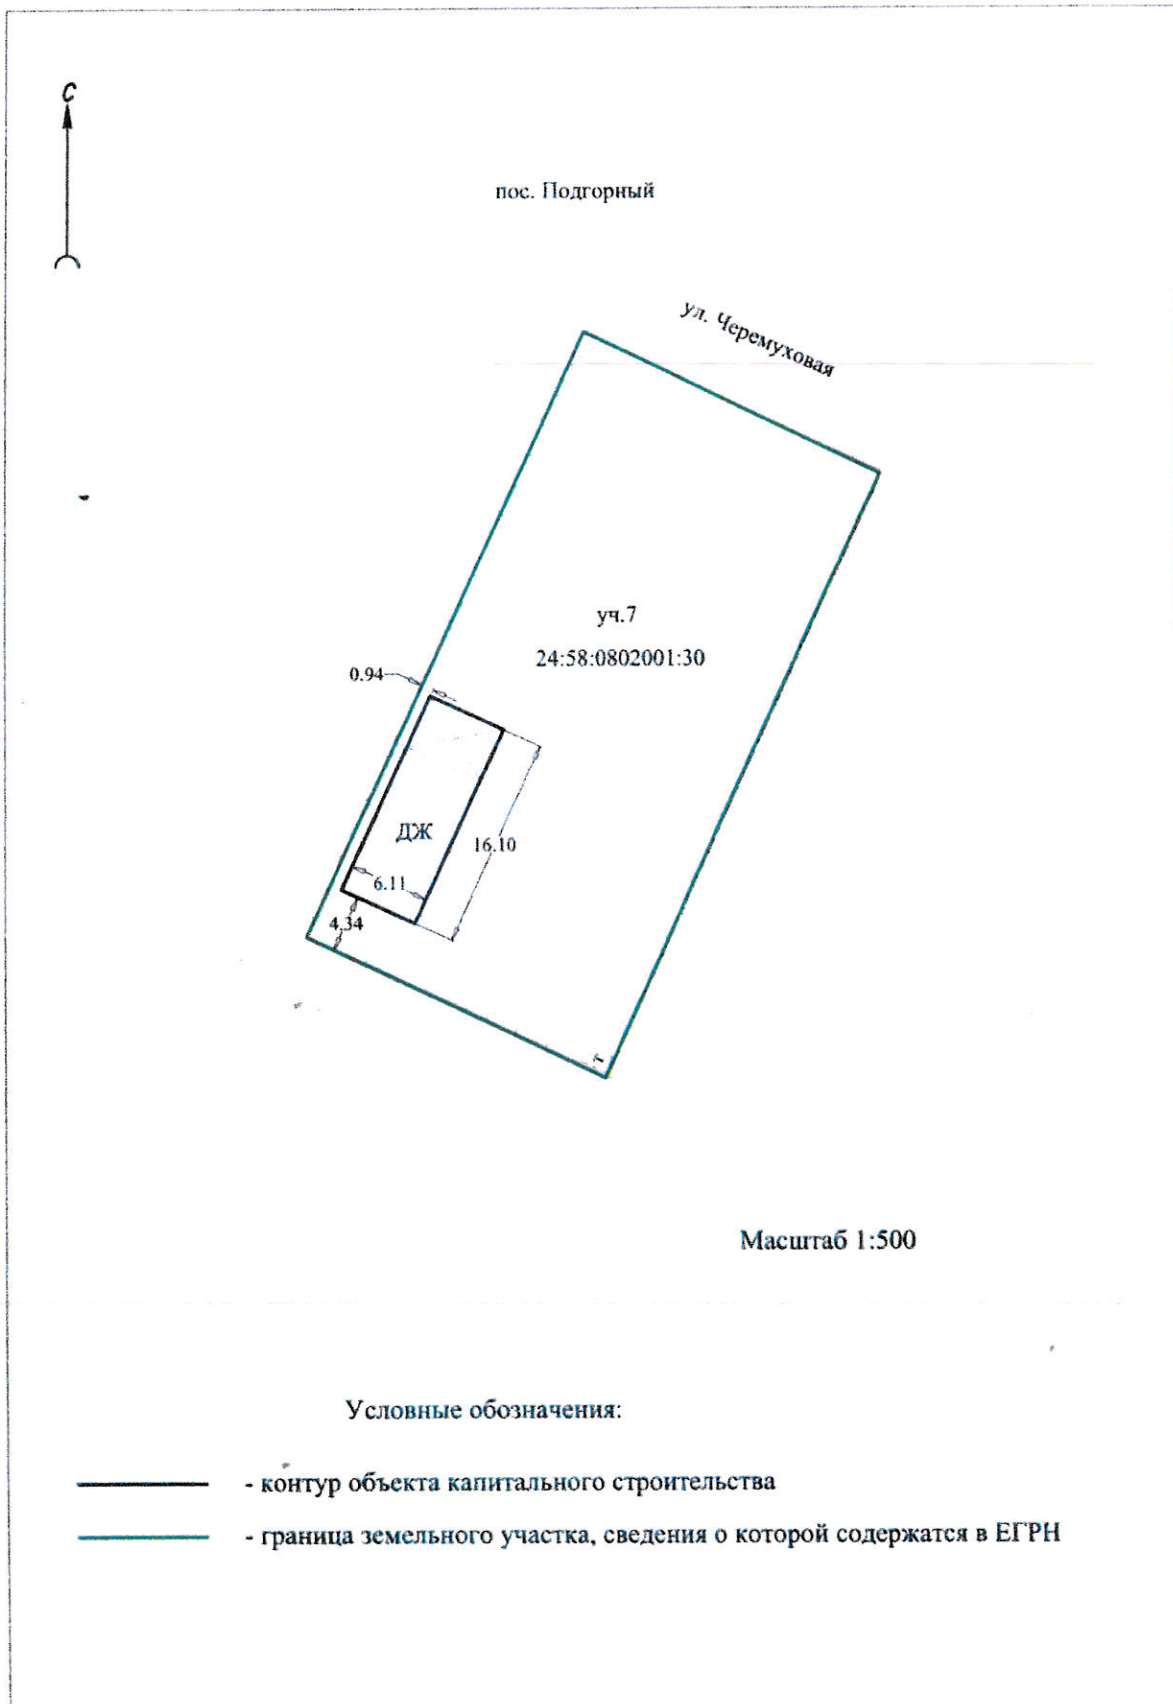

Схема расположения жилого дома относительно границ земельного участка по адресу:

Красноярский край, ЗАТО Железногорск, п. Подгорный, ул. Черемуховая, 7

Условные обозначения:

- - контур объекта капитального строительства
- - граница земельного участка, сведения о которой содержатся в ЕГРН