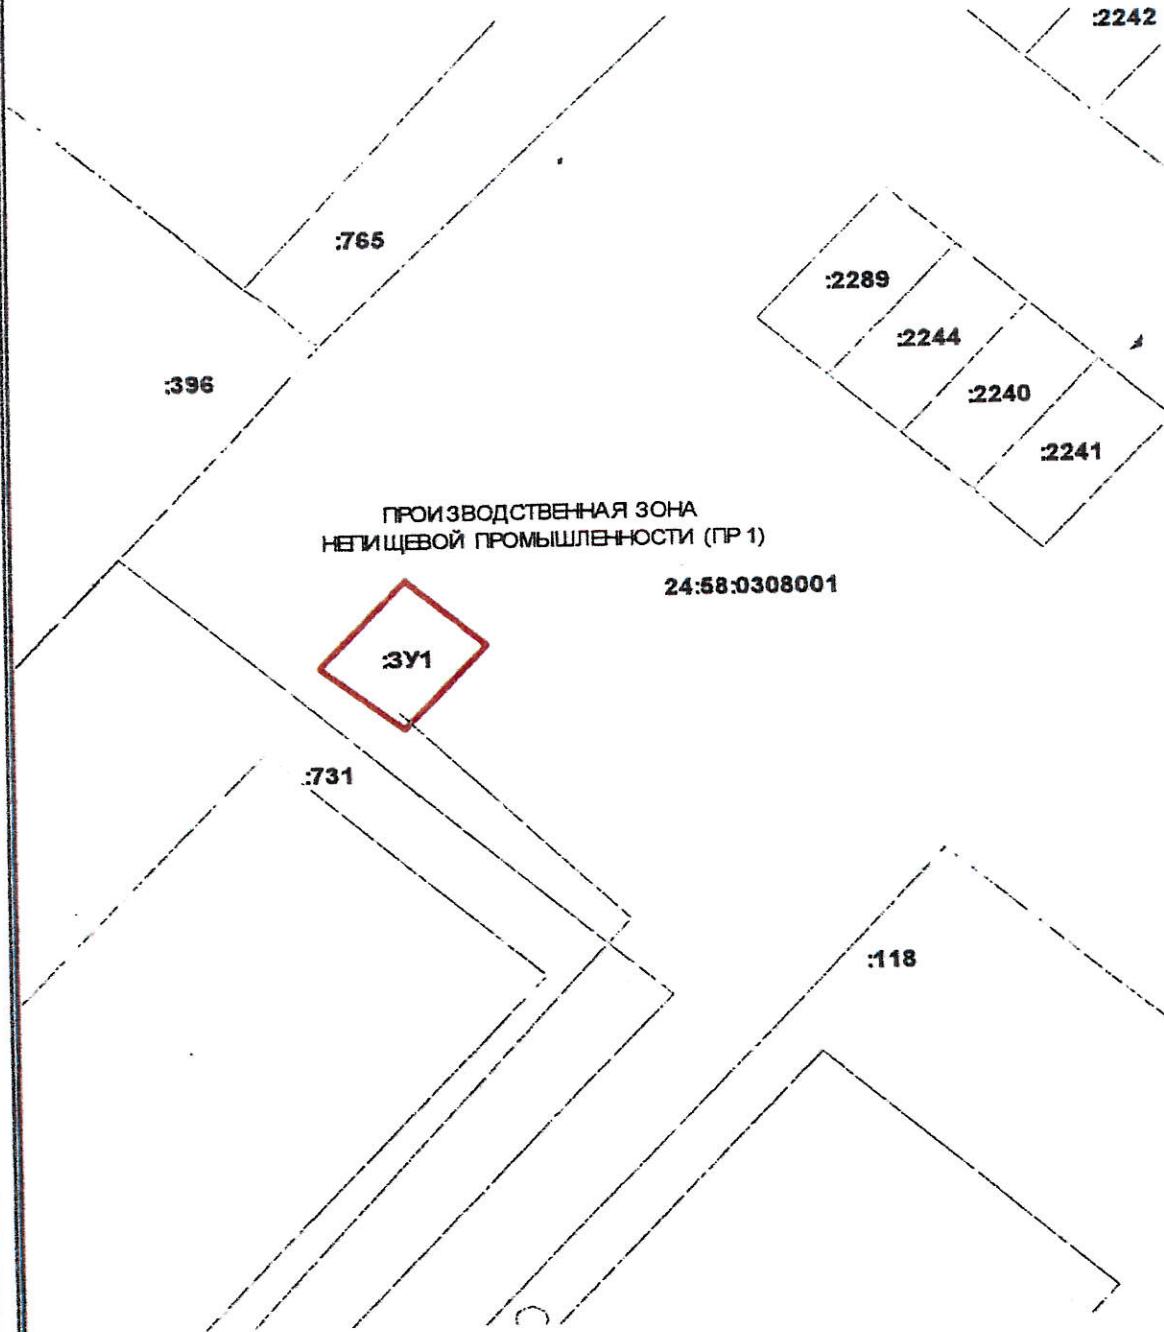

Схема расположения земельных участков

Масштаб 1: 500

Условные обозначения:

- :3У1** - обозначение образуемого земельного участка
- :118** - кадастровый номер земельного участка
- (красная линия) - граница образуемого земельного участка
- (черная линия) - граница земельного участка, включенная в ГКН и не изменяемая при проведении кадастровых работ