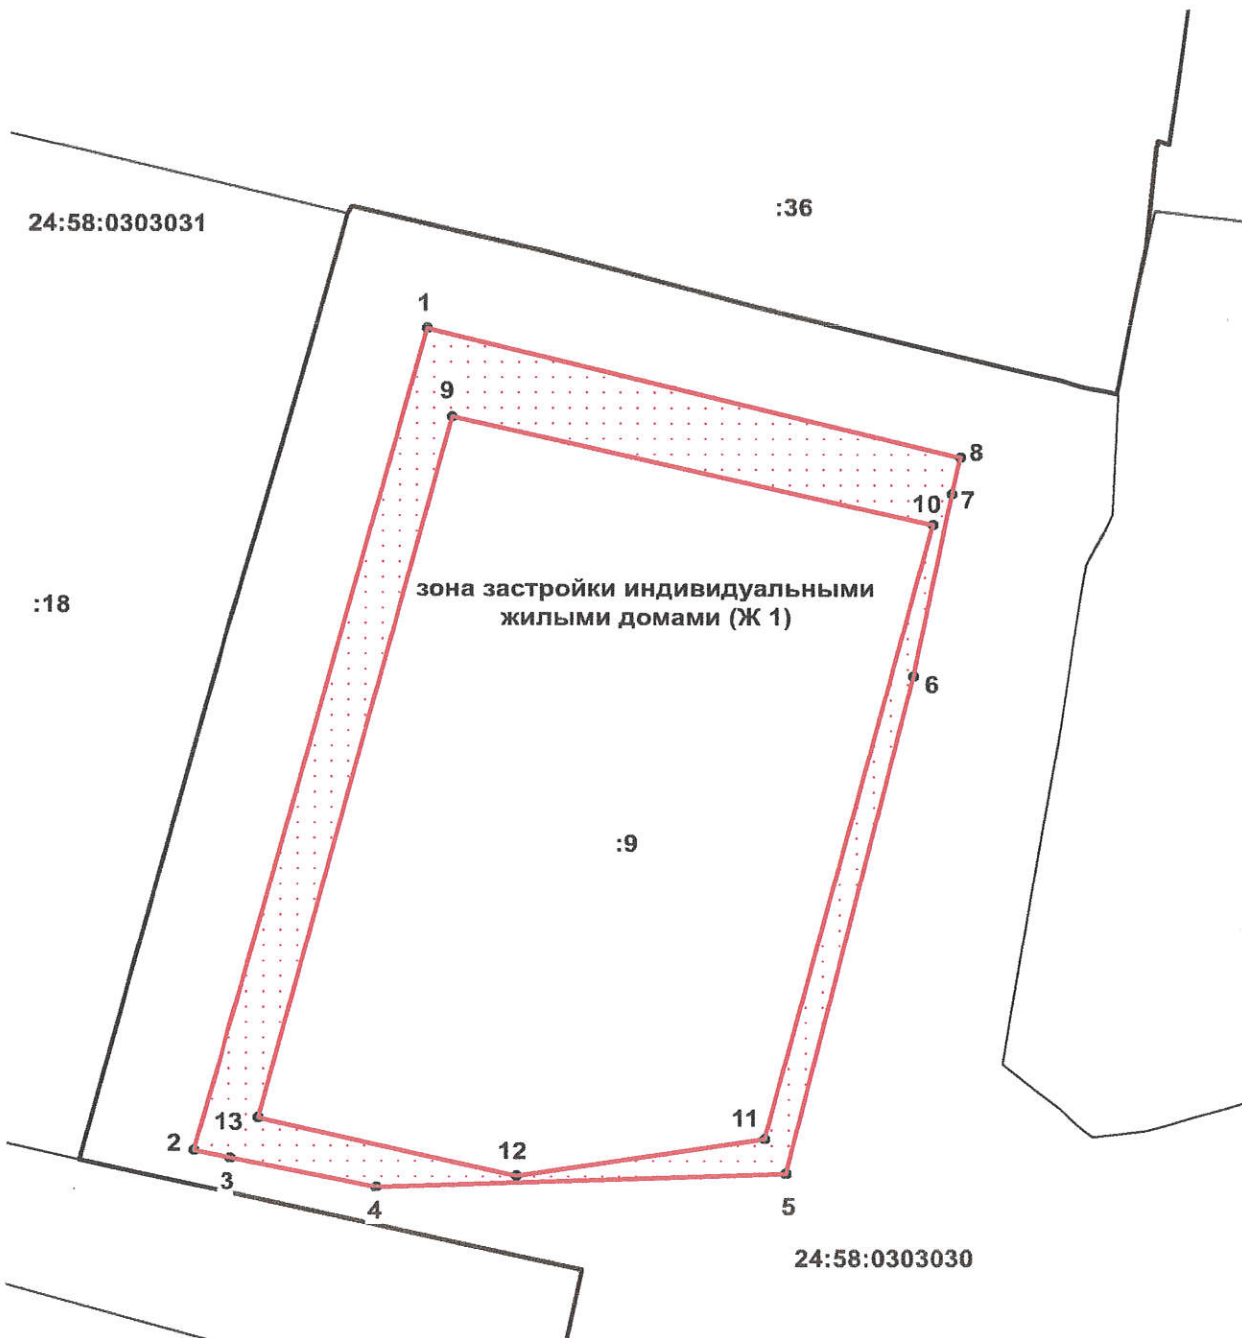

# Схема расположения земельного участка или земельных участков на

Лист № 2, листов 2

Система координат - СК кадастрового округа, зона 4

Масштаб 1: 500

Условные обозначения:

 - образуемый земельный участок

 - границы участков учтенных в ЕГРН