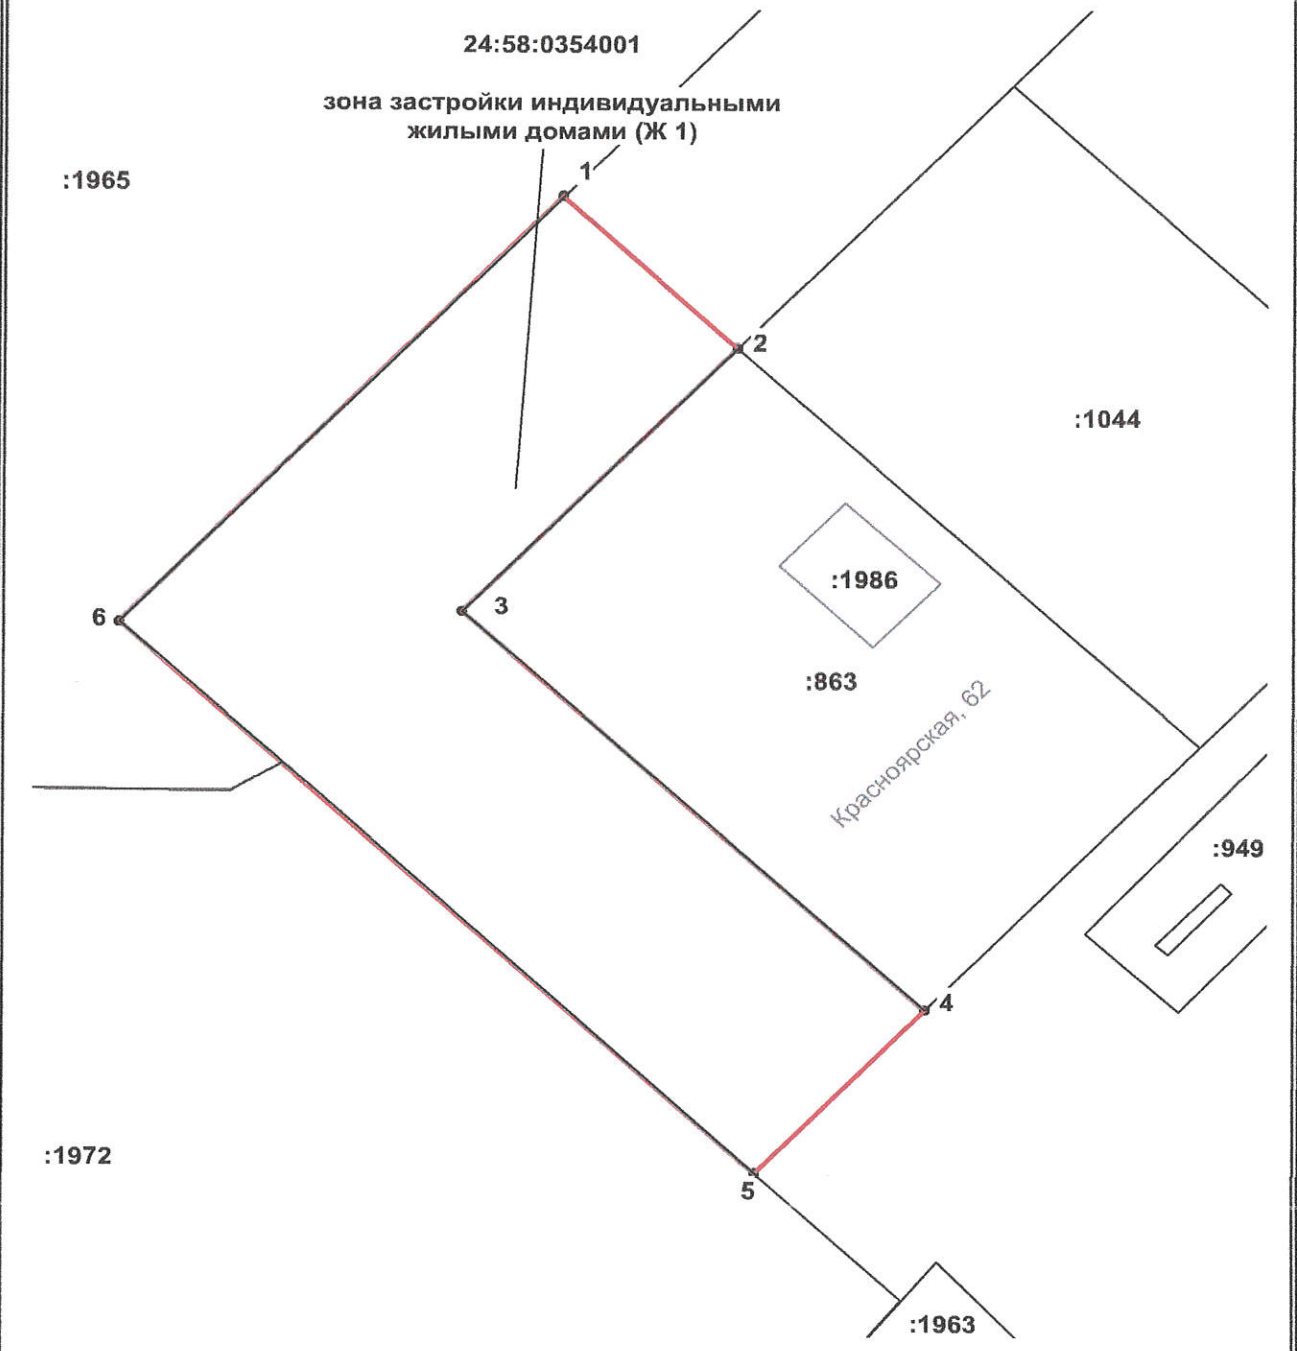

Схема расположения земельного участка или земельных участков на

Лист № 2, листов 2

Система координат - СК кадастрового округа, зона 4

Масштаб 1: 500

Условные обозначения:

 - образуемый земельный участок

 :24 - границы участков учтенных в ЕГРН