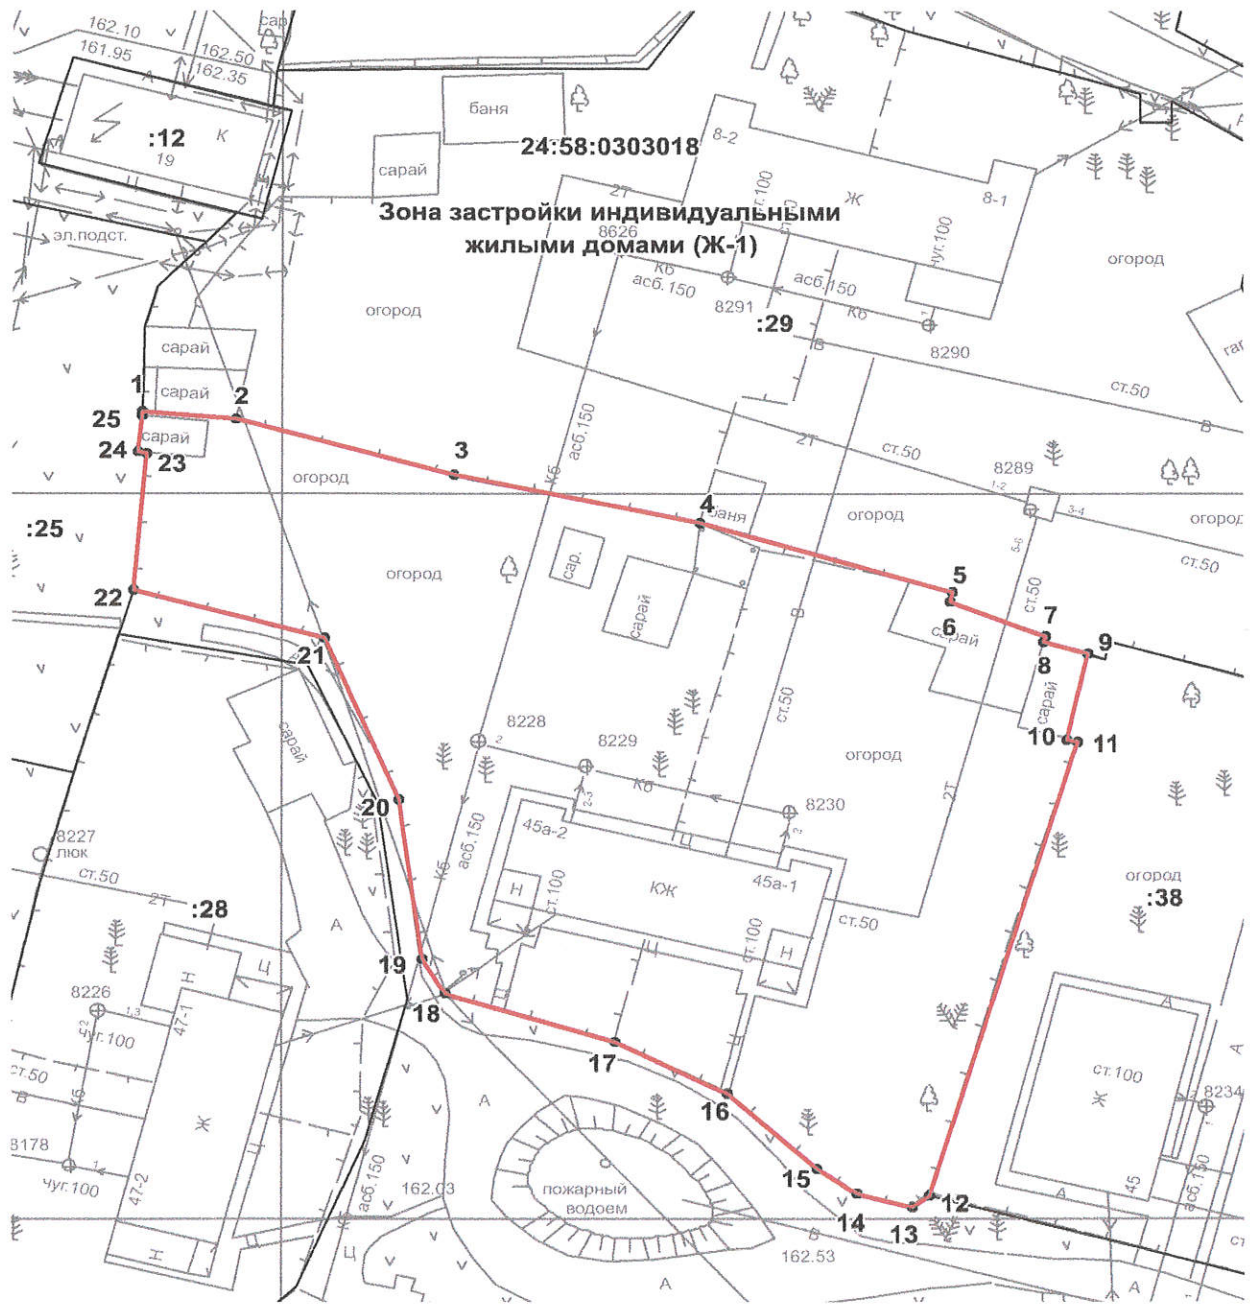

# Схема расположения земельного участка или земельных участков на

Лист № 2, листов 2

Система координат - СК кадастрового округа, зона 4

Масштаб 1: 500

Условные обозначения:

 - образуемый земельный участок

 :24 - границы участков учтенных в ЕГРН