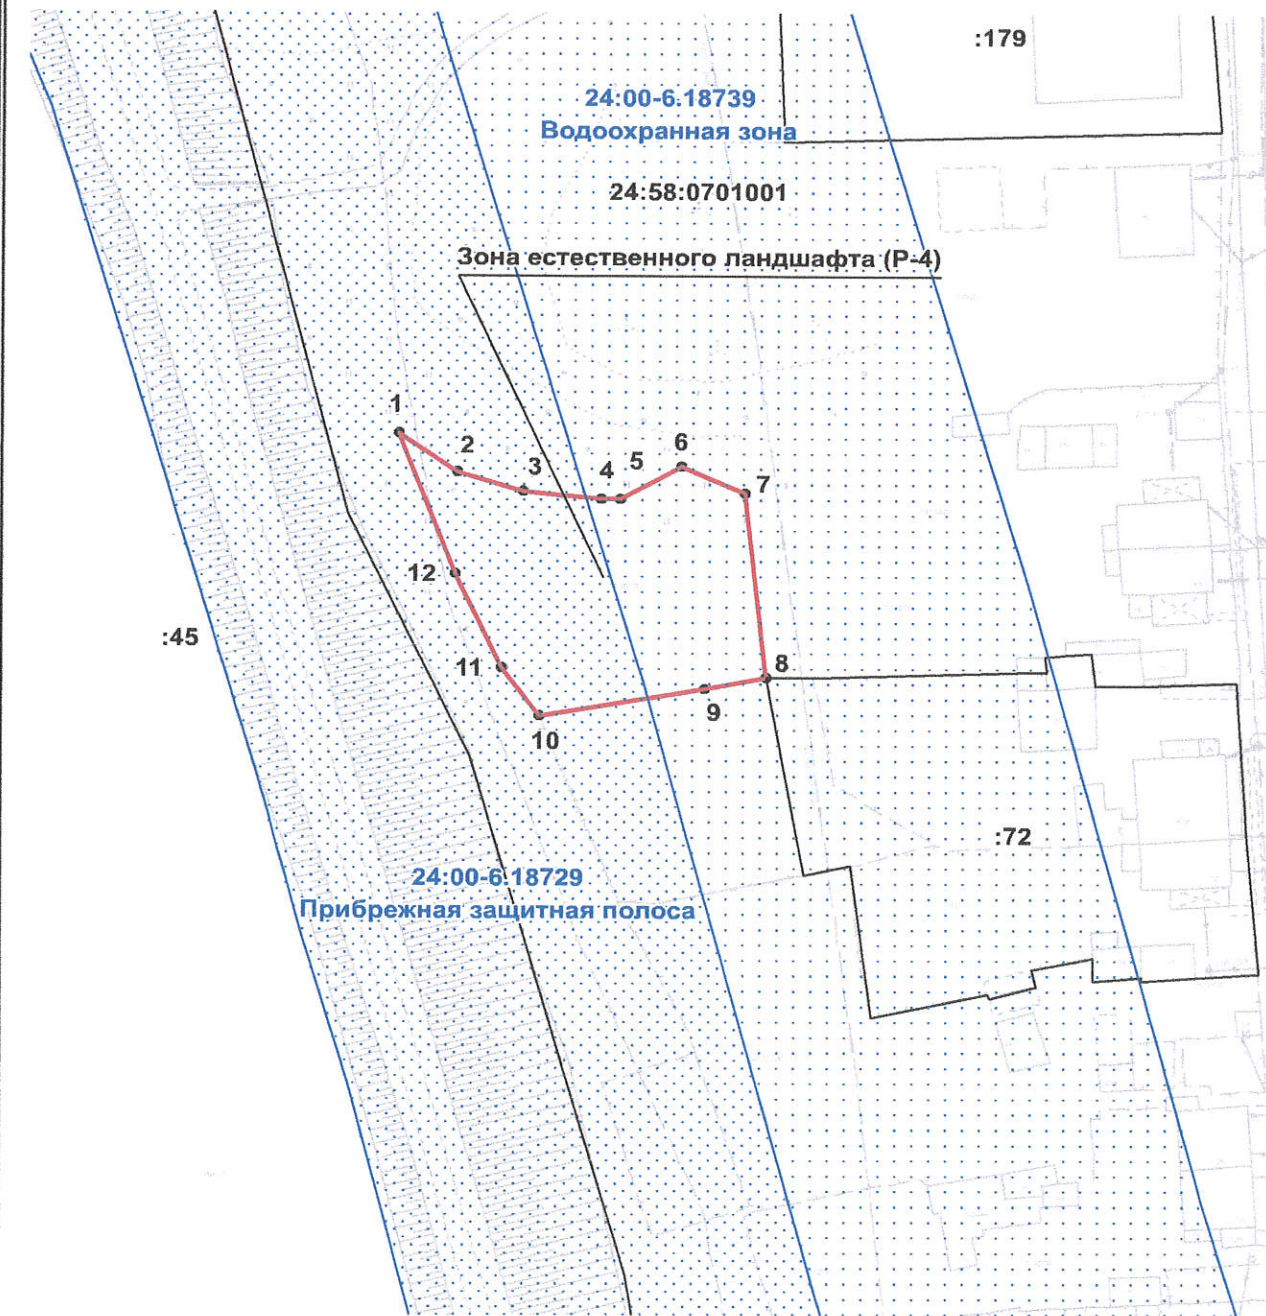

# Схема расположения земельного участка или земельных участков на

Лист № 2, листов 2

Система координат - СК кадастрового округа, зона 4

Масштаб 1: 1000

Условные обозначения:

 - образуемый земельный участок

 - границы участков учтенных в ЕГРН