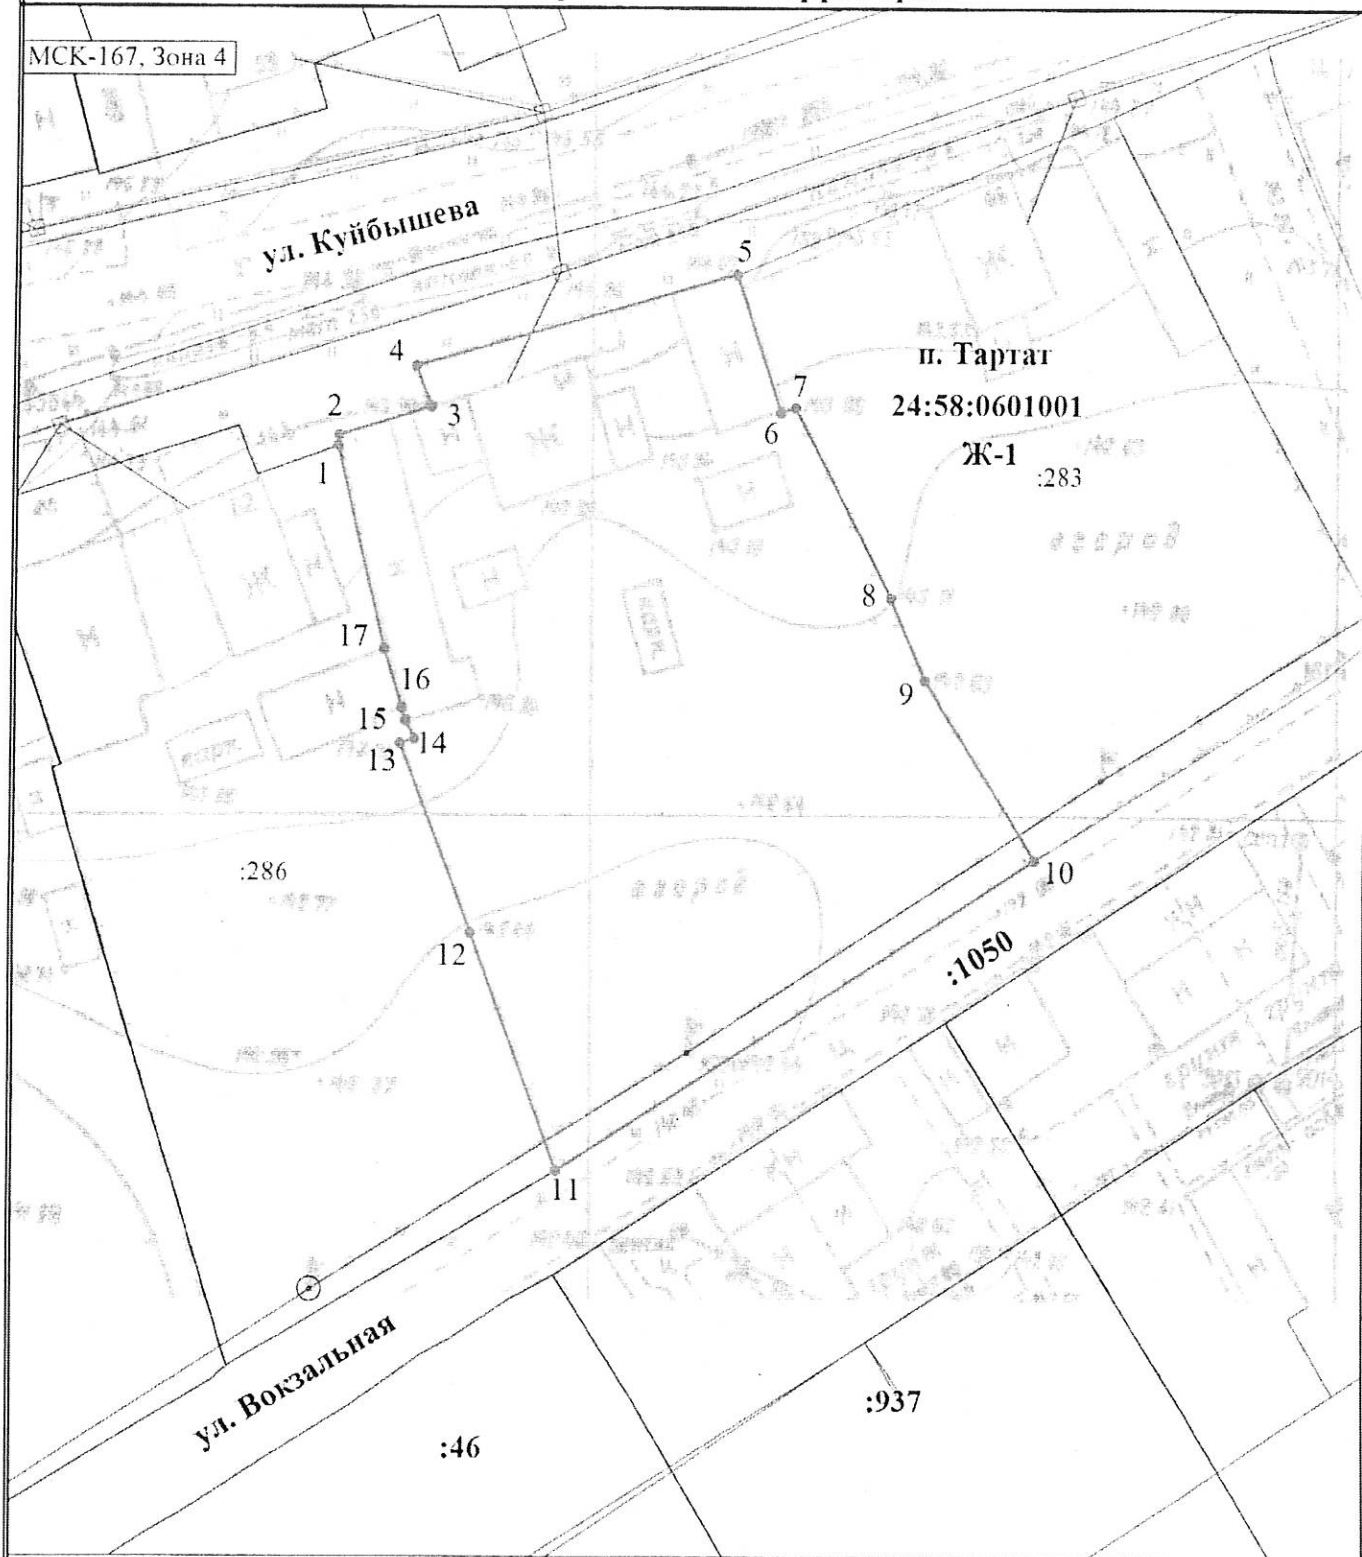

Схема расположения земельного участка или земельных участков на кадастровом плане территории

МСК-167, Зона 4

Масштаб 1:500

Условные обозначения

- - Образующий земельный участок
- - Характерная точка границы земельного участка, сведения о которой отсутствуют в ЕГРН, местоположение которой определено при кадастровых работах (новая характерная точка)
- 1 - Обозначение новой характерной точки
- - Граница сооружения
- 24:58:0601001 - Номер кадастрового квартала
- Ж-1 - Зона застройки индивидуальными жилыми домами