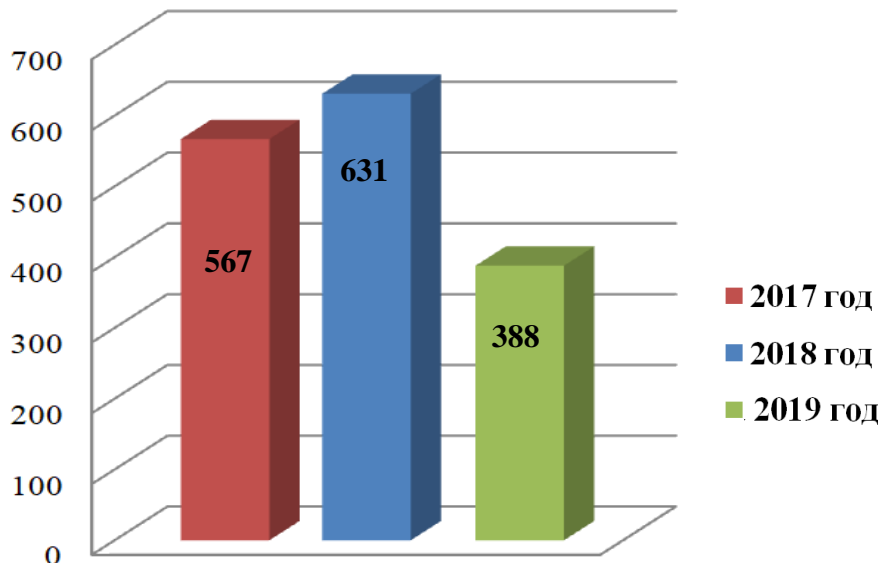

### КАРТА ПРОЕКТА 2017-2019 гг.

**1586 дворовых территорий**

2017-2018 гг. – 1 198 дворовых территорий

2019 г. – 388 дворовых территорий

**106 общественных территорий**

2017-2018 гг. – 63 общественных территорий

2019 г. – 43 общественных территорий

### Участники

17 городских поселений

17 городских поселений

2017 год

27 поселений

2018 год 44 МО  
2019 год 63 МО

### Участники

17 городских поселений

17 городских поселений

2017 год

10 поселений

2018 год