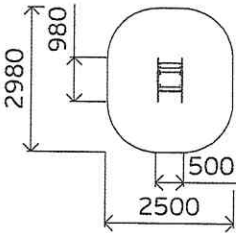

0111 «Байк»

3-8

890

0112 «Карета»

3-8

1060

0114 «Водный мотоцикл»

3-8

Высота: 850
Длина: 1500
Ширина: 430

0687

0604

Высота: 830
Длина: 1490
Ширина: 470

Стеклопластик

Высота: 1000
Длина: 1500
Ширина: 390

0625

0657

Высота: 850
Длина: 1500
Ширина: 800

Высота: 900
Длина: 1500
Ширина: 700

0617

0618

Высота: 960
Длина: 1500
Ширина: 500

Высота: 920
Длина: 1500
Ширина: 450

0619

0620

Высота: 850
Длина: 1500
Ширина: 600