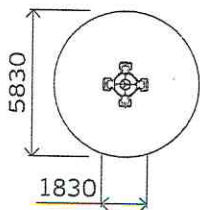

«Ромашка» 0517 ✓