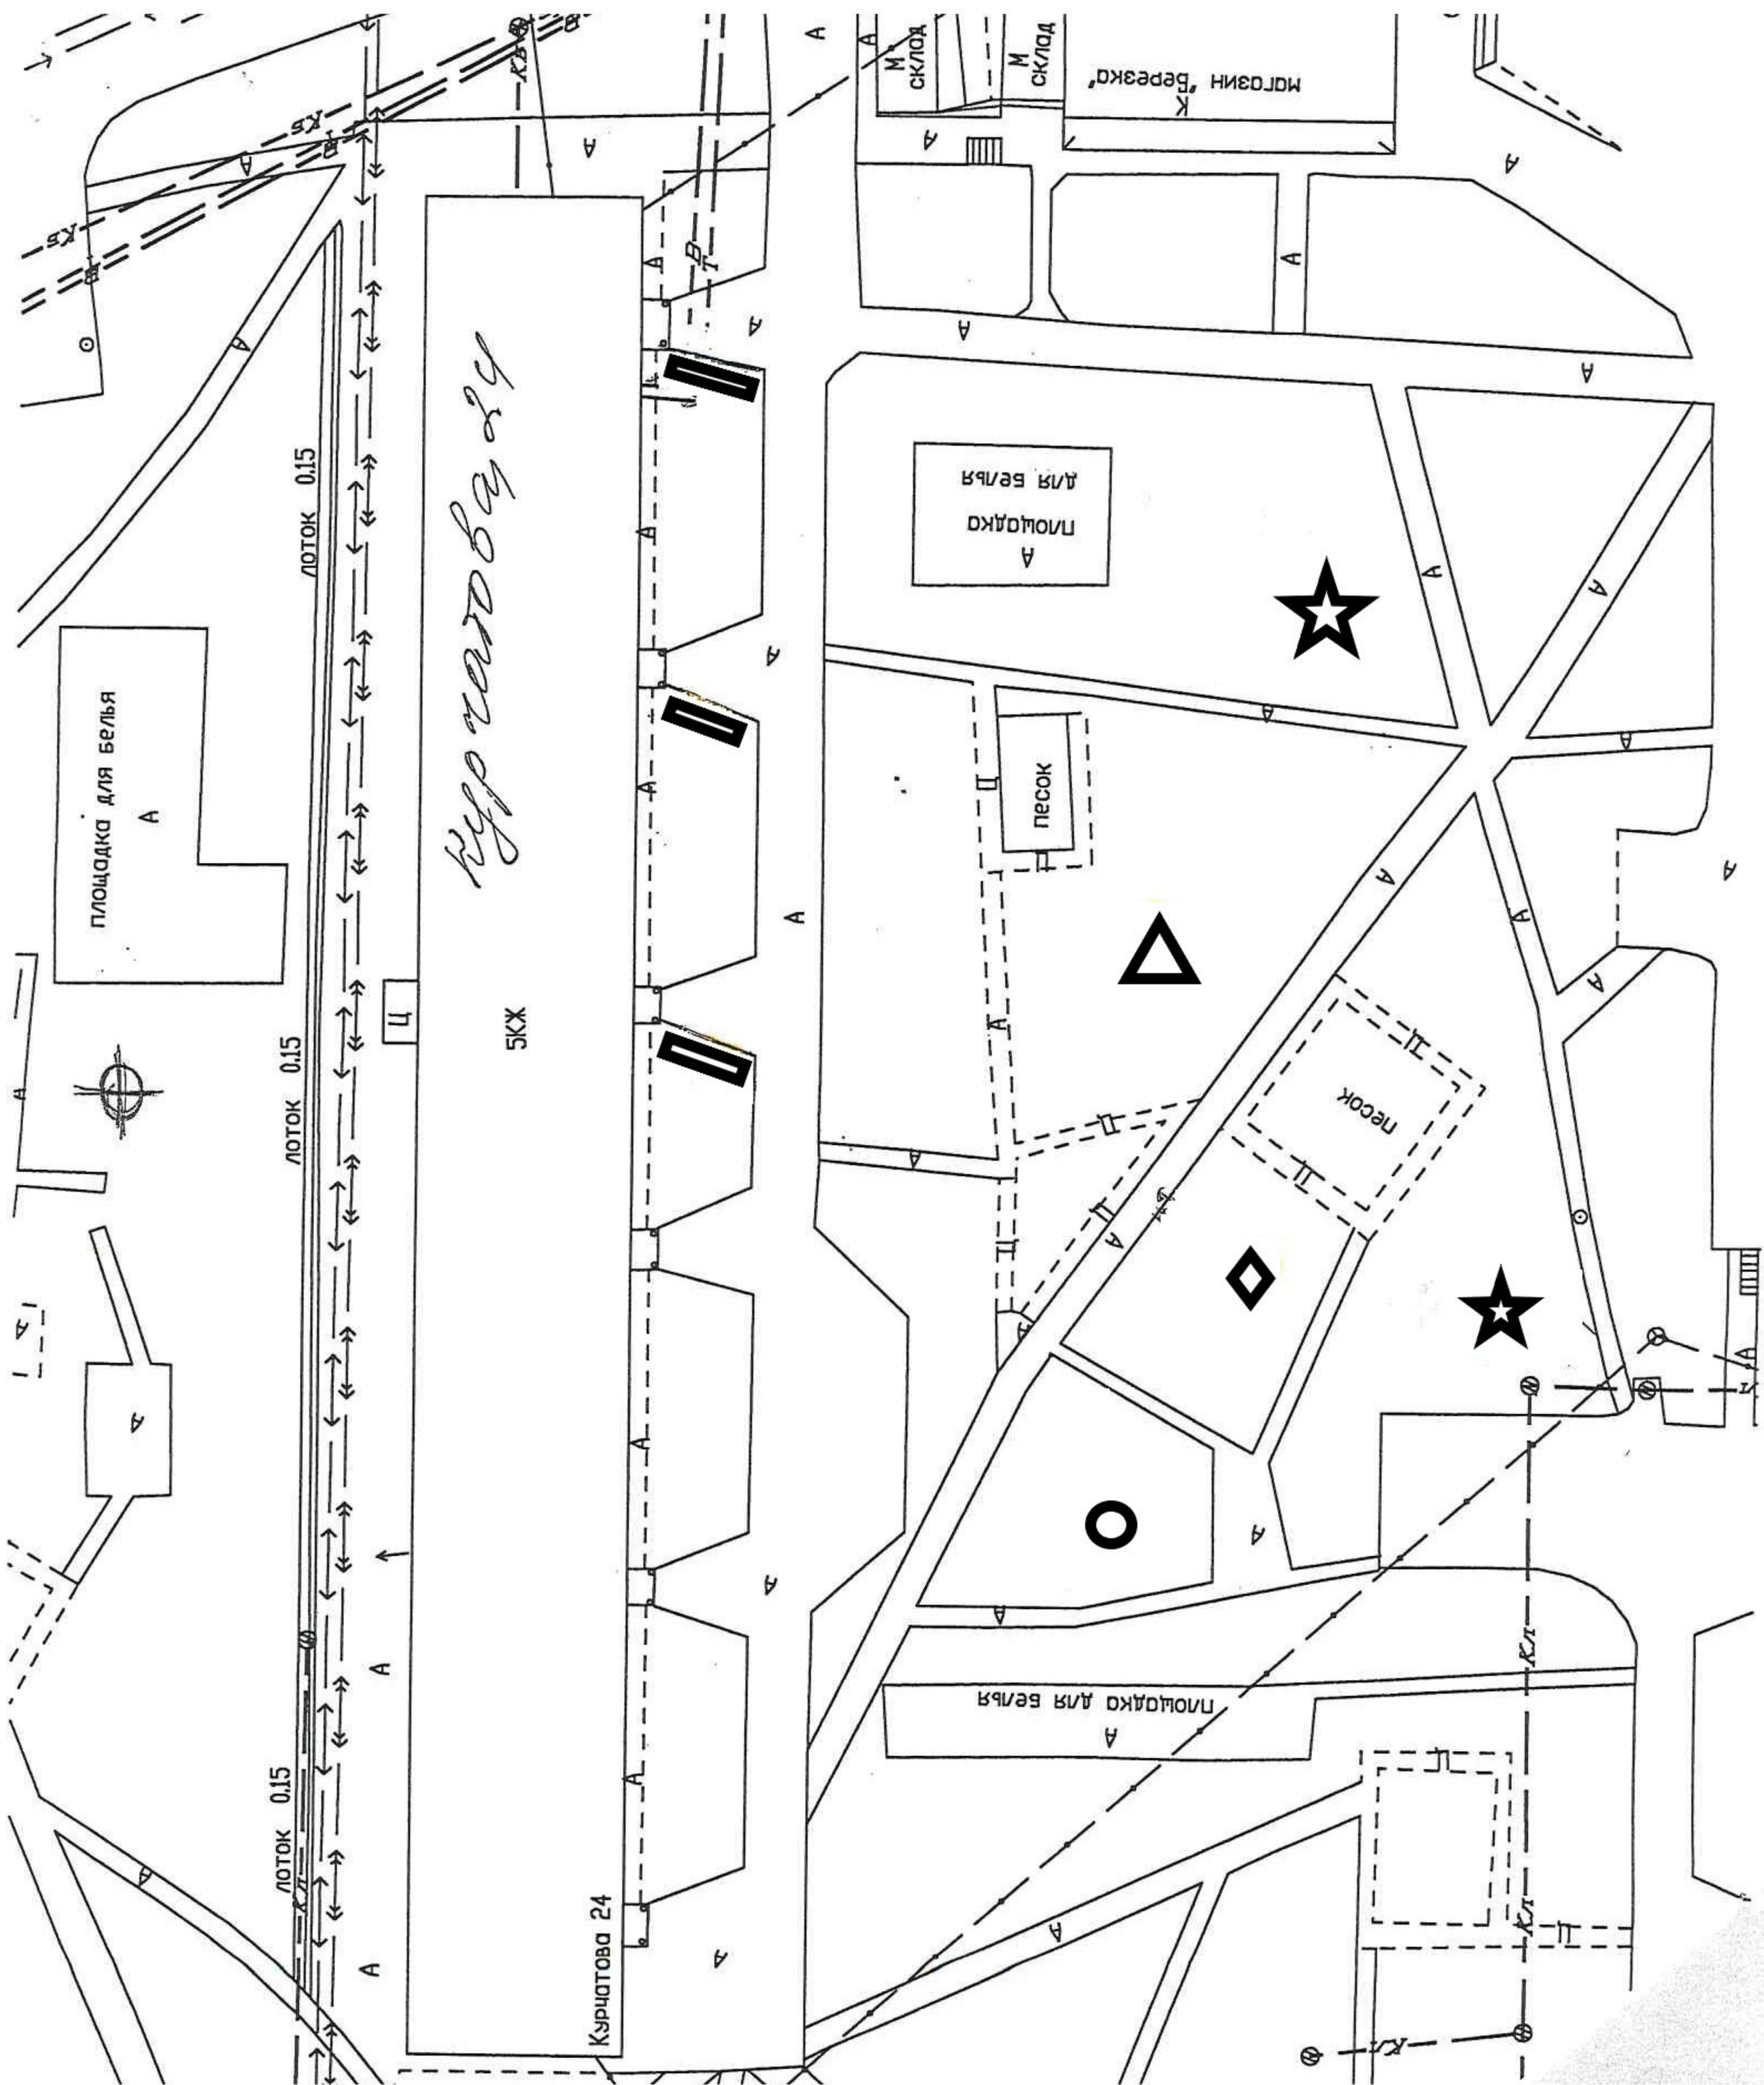

Часть 3: Локальная смета на установку МАФ МКД по пр. Курчатова д.24

СХЕМА БЛАГОУСТРОЙСТВА МКД № 24 ПО УЛ. КУРЧАТОВА

- игровые комплексы

- карусель

- горка

- скамья

- качалка - вертолетик

0508