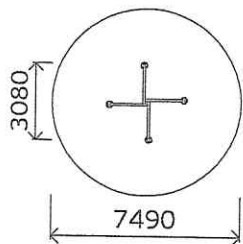

«Цирк» 0509