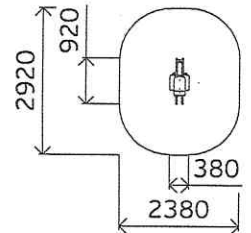

0111 «Байк»

3-8

890

0112 «Карета»

3-8

1060

0114 «Водный мотоцикл»

3-8

Высота: 850
Длина: 1500
Ширина: 430

0687

0604

Высота: 830
Длина: 1490
Ширина: 470

Стеклопластик

Высота: 1000
Длина: 1500
Ширина: 390

0625

0657

Высота: 850
Длина: 1500
Ширина: 800

Высота: 900
Длина: 1500
Ширина: 700

0617

0618

Высота: 960
Длина: 1500
Ширина: 500

Высота: 920
Длина: 1500
Ширина: 450

0619

0620

Высота: 850
Длина: 1500
Ширина: 600