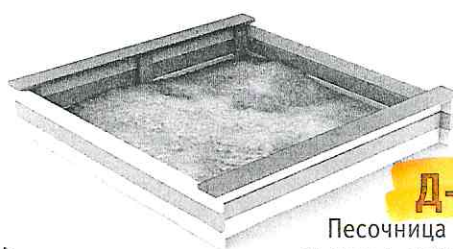

Домик (2-7 лет)
H=1500, L=1970, B=1490

Д-07.8

Домик (3-7 лет)
H=1880, L=1490, B=2250

Д-08

Песочница (2-7 лет)
H=350, L=1820, B=1820

Д-08.3

Песочница (2-7 лет)
H=350, L=1970, B=1880

К-07.1

Качалка-балансир двойная
«Полянка» (4–12 лет)
H=825, L=3100, B=1360

К-07.2

Качалка-балансир тройная «Лужайка» (4–12 лет)
H=825, L=3100, B=2190

К-07.3

Качалка-балансир (3–12 лет)
H=825, L=2550, B=530

К-07.4