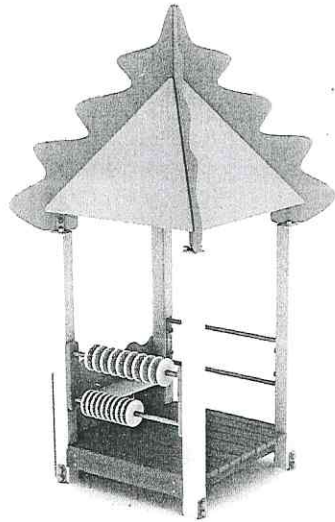

Домик «Лесная опушка» (3-7 лет)
H=2650, L=1280, B=1280

Д-07.5

Домик «Островок» (3-7 лет)
H=2650, L=1280, B=1280

Песочник

Песочница «Ц

Д-07.6

Домик «Пальма» (3-7 лет)
H=2460, L=3260, B=1300

Д-07.7