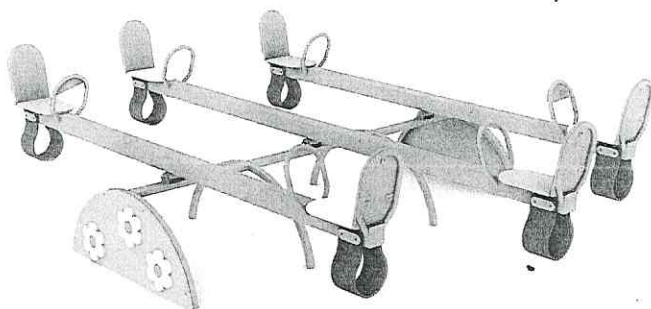

Домик (2-7 лет)
H=1500, L=1970, B=1490

Д-07.8

Домик (3-7 лет)
H=1880, L=1490, B=2250

Д-08

Песочница (2-7 лет)
H=350, L=1820, B=1820

Д-08.3

Песочница (2-7 лет)
H=350, L=1970, B=1880

К-07.1

Качалка-балансир двойная
«Полянка» (4–12 лет)
H=825, L=3100, B=1360

К-07.2

Качалка-балансир тройная «Лужайка» (4–12 лет)
H=825, L=3100, B=2190

К-07.3

Качалка-балансир (3–12 лет)
H=825, L=2550, B=530

К-07.4